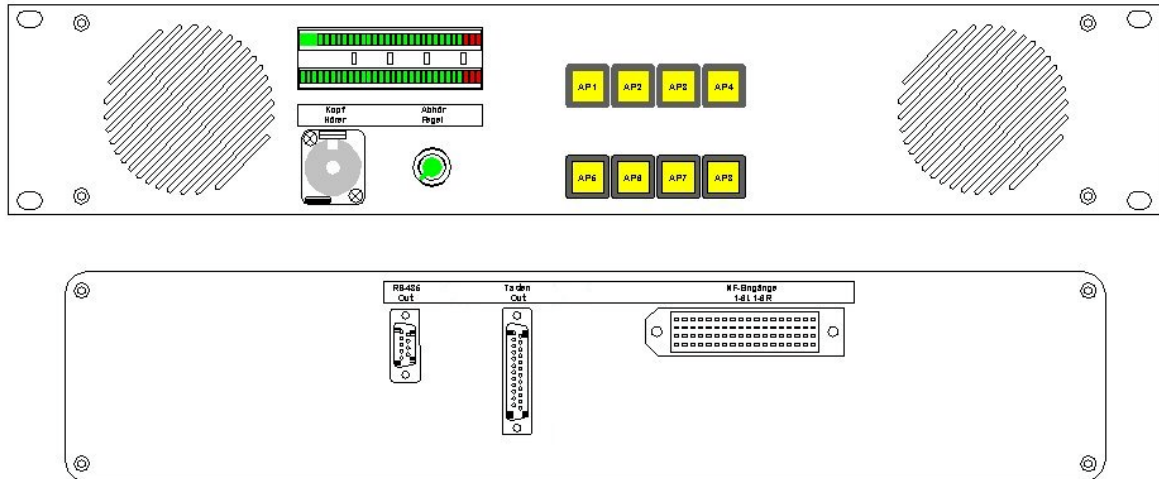

Stereo Abhörfeld ABH-08S

Abhörfeld für 8 Stereo-Signale ABH-08S

Das Abhörfeld bietet in **euroCOMM**- Inspezienten-Anlagen dem Bediener die Möglichkeit, bis zu 8 verschiedene 6 dB NF-Signale wie z.B. CD-Player oder verschiedene Mithör- oder Einspiel-Programme bequem abzuhören. Die Anwahl der Signalwege erfolgt über beschriftbare, voll hinterleuchtete Tasten. Die Abhör-Lautstärke ist über einen Pegelsteller stufenlos regelbar. Eine LED-Kette zeigt den Pegel des angewählten Signalweges an. Eine Buchse an der Frontseite des Gerätes ermöglicht den Anschluß eines Kopfhörers. Der Abhörlautsprecher wird im Kopfhörerbetrieb automatisch stummgeschaltet.

| | |
|-------------------|---|
| Abmaße | 19" 2HE , ca. 240mm tief |
| Betriebsspannung | 24 V DC verpolgeschützt |
| Leistungsaufnahme | Ca. 500 mA (max. ca. 1,5A bei Vollaussteuerung) |
| Steuerung | über euroCOMM - Sprechstellen |
| Bestell-Nummer | ABH 08-S |