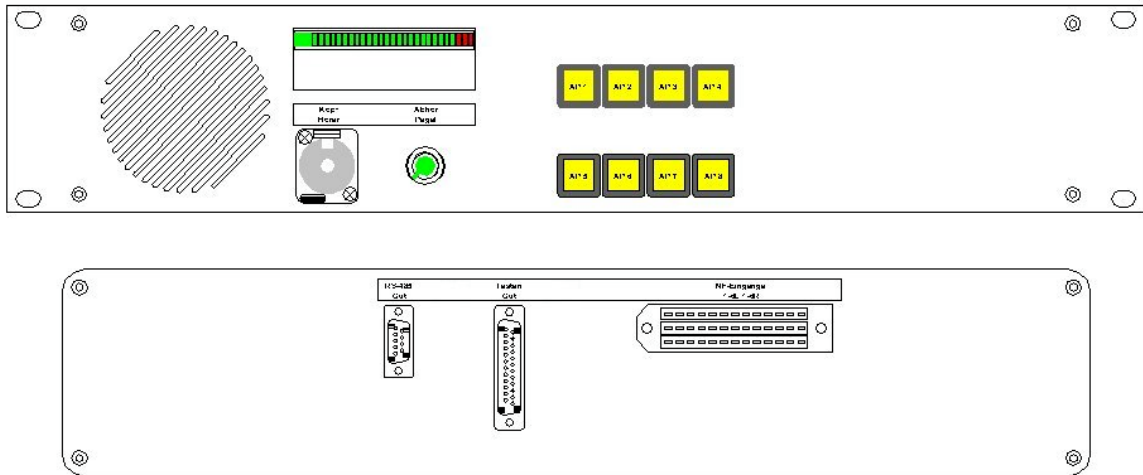

Mono Abhörfeld ABH-08M

Abhörfeld für 8 Mono-Signale ABH-08M

Das Abhörfeld bietet in **euroCOMM**- Inspezienten-Anlagen dem Bediener die Möglichkeit, bis zu 8 verschiedene 6 dB NF-Signale wie z.B. CD-Player oder verschiedene Mithör- oder Einspiel-Programme bequem abzuhören. Die Anwahl der Signalwege erfolgt über beschriftbare, voll hinterleuchtete Tasten. Die Abhör-Lautstärke ist über einen Pegelsteller stufenlos regelbar. Eine LED-Kette zeigt den Pegel des angewählten Signalweges an. Eine Buchse an der Frontseite des Gerätes ermöglicht den Anschluß eines Kopfhörers. Der Abhörlautsprecher wird im Kopfhörerbetrieb automatisch stummgeschaltet.

Abmaße	19" 2HE , ca. 240mm tief
Betriebsspannung	24 V DC verpolgeschützt
Leistungsaufnahme	Ca. 500 mA (max. ca. 1,5A bei Vollaussteuerung)
Steuerung	über euroCOMM Matrix
Bestell-Nummer	ABH 08-M